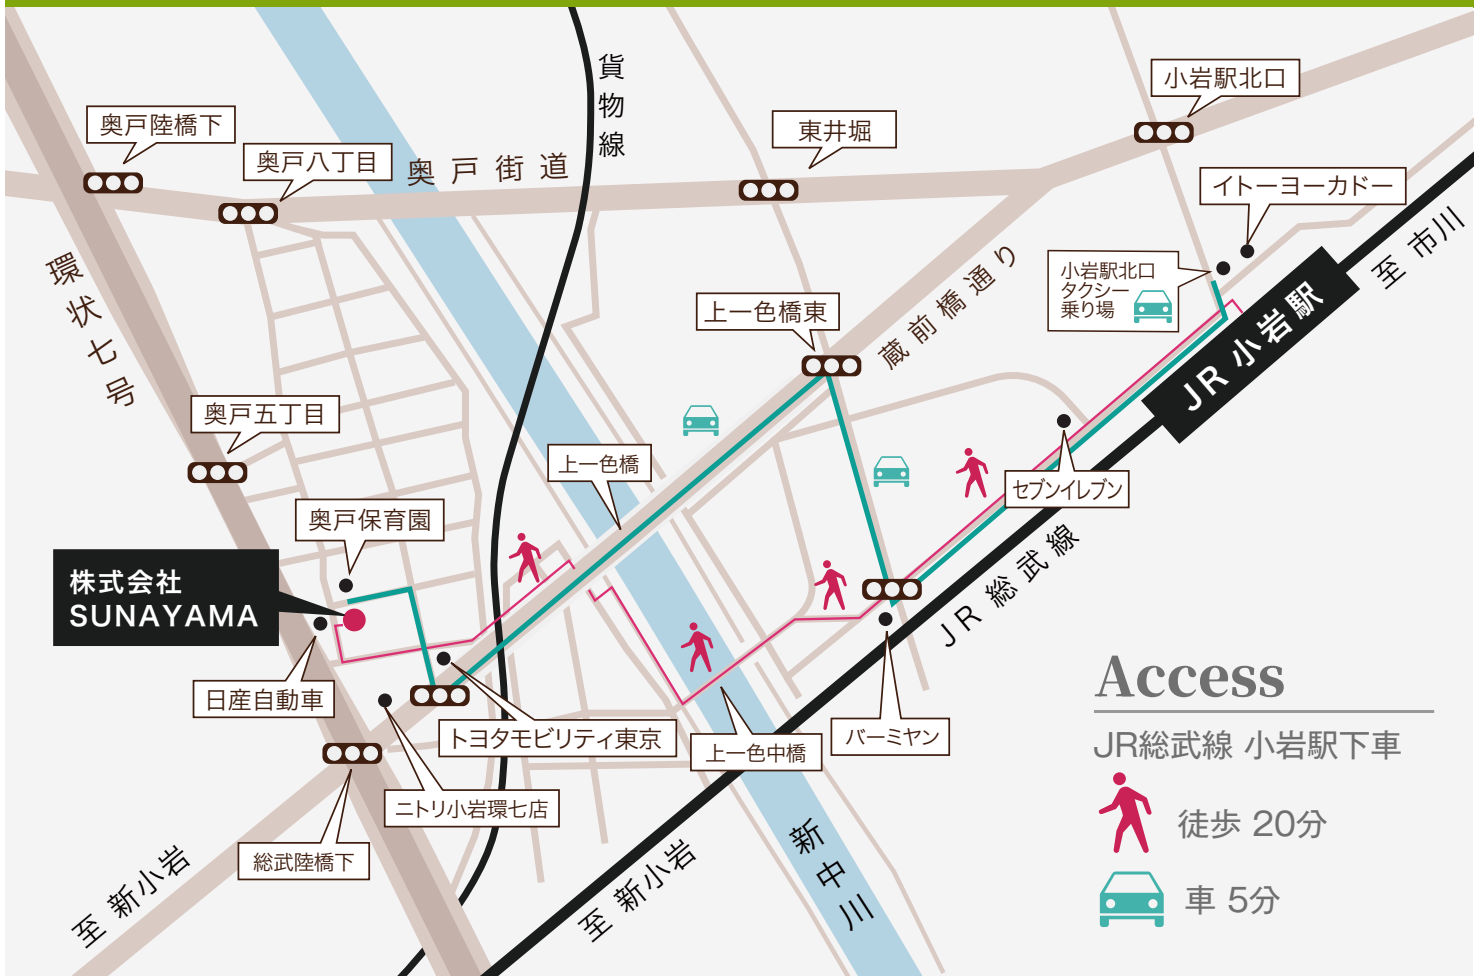

ACCESS MAP

Access

JR総武線 小岩駅下車

徒歩 20分

車 5分

株式会社SUNAYAMA

〒124-0022

東京都葛飾区奥戸6-27-5

TEL 03-3692-0371

FAX 03-3691-7548

Access

JR総武線 小岩駅下車

徒歩
20分

徒歩でご来社の場合

JR小岩駅北口方面に降りて新小岩方面に線路沿いを進みます。パーミヤンの信号をわたってすぐに、右斜めの坂道を登ります。上一色中橋を渡って右折、蔵前通りの橋のガード下をくぐりすぐ左折。そのまま蔵前橋通り沿いに新小岩方面へ。トヨタモビリティ東京とニトリ小岩環七店の間の信号を右折、1本目の路地を左折しニトリ裏のパンダ像のある公園を右折。コインパーキングの隣が株式会社SUNAYAMA本社です。

車
5分

タクシーでご来社の場合

JR小岩駅北口タクシー乗り場から乗車した場合、蔵前橋通りを東京方面へ向かい、最初の橋(上一色橋)を渡ってすぐ、トヨタとニトリの間の信号を右折、2番目の十字路を左折。奥戸保育園の角を左折すると株式会社SUNAYAMA本社です。

お車でご来社の場合

株式会社SUNAYAMA本社となりのコインパーキングをご利用ください。

SUNAYAMA
Feel Good. Live Better